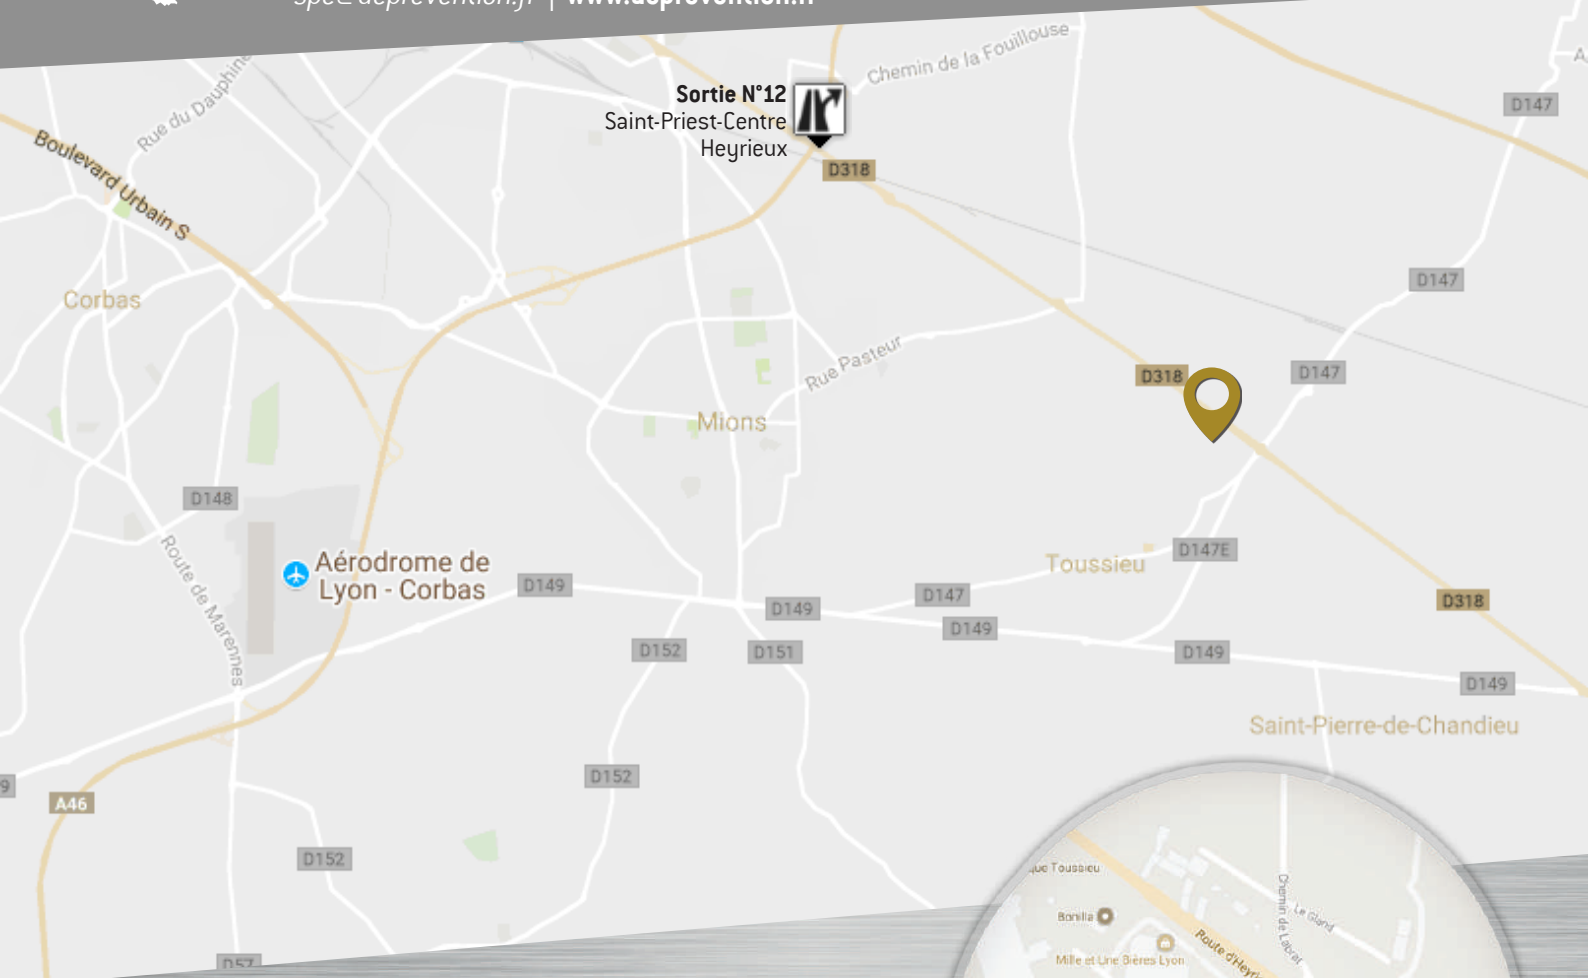

RÉGION RHÔNE ALPES

Circuit Automobile Club Prévention

56 route de la Garenne | 69780 Saint-Pierre-de-Chandieu

Tél. : 04 78 40 36 26

spc@acprevention.fr | www.acprevention.fr

Latitude : 45.662655

Longitude : 4.994929

AU DÉPART DE LYON

- Prendre A43 en direction de Saint-Priest/Chambéry/Grenoble ;
- Utiliser les 2 voies de droite pour prendre la sortie A46 en direction de Marseille/ Saint Étienne. Continuer sur A46 ;
- Prendre la sortie 12 vers Saint-Priest-Centre/Heyrieux/Mions-Les Meurières ;
- Suivre Route d'Heyrieux / D318 ;
- Après le 3^e rond-point, Prendre à droite sur Chemin des Pâquerettes / Route de la Garenne. Le centre se trouve sur la gauche.

AU DÉPART DE VILLEFONTAINE

- Suivre Boulevard de Villefontaine/D313 et Boulevard de la Noirée/D311 en direction de D75 à Saint-Quentin-Fallavier ;
- Au rond-point, prendre la 3^e sortie sur D75 en direction de Vienne/ St Quentin-Fallavier/Heyrieux ;
- Au rond-point, prendre la 1^{re} sortie sur Route d'Heyrieux/D76 en direction de A7/Vienne/Heyrieux/St Priest ;
- Suivre D518Z et Route d'Heyrieux/D318 en direction de Chemin des Pâquerettes/Route de la Garenne à Saint-Pierre-de-Chandieu ;
- Continuer sur Chemin des Pâquerettes/Route de la Garenne ;
- Le centre se trouve sur la gauche.

AU DÉPART DE VIENNE

- Prendre A7, continuer sur E15, suivre A46 (Strasbourg/Paris/Lyon-Est/E70) ;
- Au rond-point, prendre la 3^e sortie sur D75 en direction de Vienne/ St Quentin-Fallavier/Heyrieux ;
- Prendre la sortie 12 vers Saint-Priest-Centre/Heyrieux/Mions-Les Meurières ;
- Suivre D318 et Route d'Heyrieux ;
- Prendre à droite sur Chemin des Pâquerettes/Route de la Garenne ;
- Le centre se trouve sur la gauche.